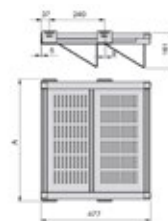

Artikel-Nr.	Artikelbeschreibung	EP	MM	Pack	Preis ohne MwSt. €	Preis mit MwSt. €
2810274	Moka Metall-Schuhregal, für El. 600 mm*		1	1		
2810275	Moka Metall-Schuhregal, für El.za el. 800 mm*	Stck	1	1		
2810276	Moka Metall-Schuhregal, für El.900 mm*		1	1		

* auf Bestellung