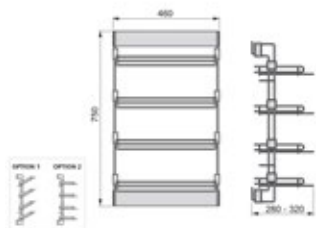

* auf Bestellung

Artikel-Nr.	Artikelbeschreibung	EP	MM	Pack	Preis ohne MwSt. €	Preis mit MwSt. €
2810280	Moka Zusatzkorb, 100 mm Breite	Stck	1	1		

Artikel-Nr.	Artikelbeschreibung	EP	MM	Pack	Preis ohne MwSt. €	Preis mit MwSt. €
2810281	Moka Ausziehspiegel	Stck	1	1		

Artikel-Nr.	Artikelbeschreibung	EP	MM	Pack	Preis ohne MwSt. €	Preis mit MwSt. €
2810282	Moka Schuhregal mit Seitenauszug L	Stck	1	1		
2810283	Moka Schuhregal mit Seitenauszug R		1	1		

Artikel-Nr.	Artikelbeschreibung	EP	MM	Pack	Preis ohne MwSt. €	Preis mit MwSt. €
2810284	Moka Ausziehhalter für Hosen L*	Stck	1	1		
2810285	Moka Ausziehhalter für Hosen R*		1	1		