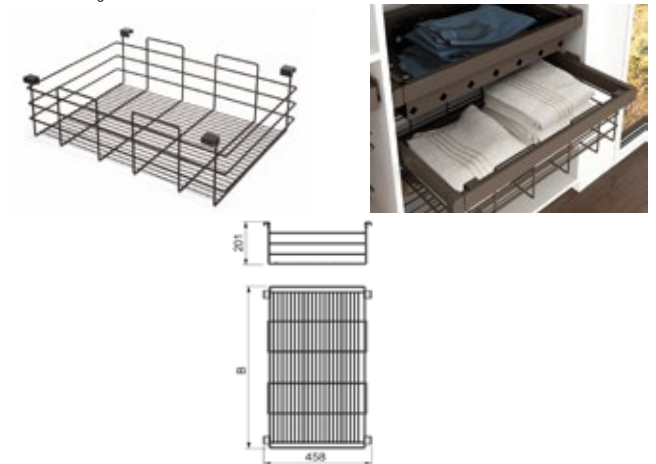

Artikel-Nr.	Artikelbeschreibung	EP	MM	Pack	Preis ohne MwSt. €	Preis mit MwSt. €
2810267	Moka Drahtkorb, für El. 600 mm			1 1		
2810268	Moka Drahtkorb, für El. 800 mm	Stck		1 1		
2810269	Moka Drahtkorb, für El. 900 mm*			1 1		

* auf Bestellung

Artikel-Nr.	Artikelbeschreibung	EP	MM	Pack	Preis ohne MwSt. €	Preis mit MwSt. €
2810270	Moka Hosenhalter, Set von 7 Stck.	Stck		1 1