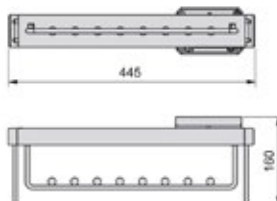

Artikel-Nr.	Artikelbeschreibung	EP	MM	Pack	Preis ohne MwSt. €	Preis mit MwSt. €
2810286	Moka Ausziehaufhänger, Decke*	Stck	1	1		

* auf Bestellung