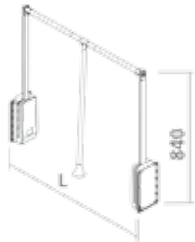

Artikel-Nr.	Artikelbeschreibung	EP	MM	Pack	Preis ohne MwSt. €	Preis mit MwSt. €
2810288	Moka Abstandshalter für Führungen, 2 Stck. im Paket*	Stck	1	1		

* auf Bestellung

Artikel-Nr.	Artikelbeschreibung	EP	MM	Pack	Preis ohne MwSt. €	Preis mit MwSt. €
2810289	Moka Abstandshalter für den Garderobenlift*	Stck	1	1		

* auf Bestellung

Artikel-Nr.	Artikelbeschreibung	EP	MM	Pack	Preis ohne MwSt. €	Preis mit MwSt. €
2810290	Moka Garderobenlift, für El. 450 - 600 mm		1	1		
2810291	Moka Garderobenlift, für El. 600 - 830 mm	Stck	1	1		
2810292	Moka Garderobenlift, für El. 830 - 1.150 mm		1	1		

Artikel-Nr.	Artikelbeschreibung	EP	MM	Pack	Preis ohne MwSt. €	Preis mit MwSt. €
2810301	Sling Garderobenlift, für El. 450 - 600 mm, Farbe Titanium		1	1		
2810302	Sling Garderobenlift, für El. 600 - 830 mm, Farbe Titanium	Stck	1	1		
2810303	Sling Garderobenlift, für El. 830 - 1.150 mm, Farbe Titanium		1	1		