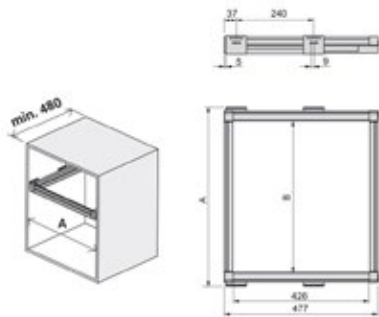

Emuca - Moka Garderobenprogramm

Artikel-Nr.	Artikelbeschreibung	EP	MM	Pack	Preis ohne MwSt. €	Preis mit MwSt. €
2810250	Führung mit Rahmen für Moka Körbe, für El. 600 mm		1	1		
2810251	Führung mit Rahmen für Moka Körbe, für El. 650 mm*		1	1		
2810252	Führung mit Rahmen für Moka Körbe, für El. 700 mm*		1	1		
2810253	Führung mit Rahmen für Moka Körbe, für El. 750 mm*		1	1		
2810254	Führung mit Rahmen für Moka Körbe, für El. 800 mm		1	1		
2810255	Führung mit Rahmen für Moka Körbe, für El. 850 mm*	Stck	1	1		
2810256	Führung mit Rahmen für Moka Körbe, für El. 900 mm*		1	1		
2810257	Führung mit Rahmen für Moka Körbe, für El. 950 mm*		1	1		
2810258	Führung mit Rahmen für Moka Körbe, für El. 1.000 mm*		1	1		
2810259	Führung mit Rahmen für Moka Körbe, für El. 1.050 mm*		1	1		
2810260	Führung mit Rahmen für Moka Körbe, für El. 1.100 mm*		1	1		

* auf Bestellung

Artikel-Nr.	Artikelbeschreibung	EP	MM	Pack	Preis ohne MwSt. €	Preis mit MwSt. €
2810261	Moka Organisator mit Trennwänden, für El. 600 mm			1 1		
2810262	Moka Organisator mit Trennwänden, für El. 800 mm	Stck		1 1		
2810263	Moka Organisator mit Trennwänden, für El. 900 mm*			1 1		