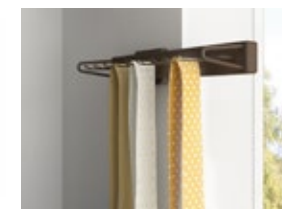

* auf Bestellung

Artikel-Nr.	Artikelbeschreibung	EP	MM	Pack	Preis ohne MwSt. €	Preis mit MwSt. €
2810286	Moka Ausziehaufhänger, Decke*	Stck	1	1		

* auf Bestellung

Artikel-Nr.	Artikelbeschreibung	EP	MM	Pack	Preis ohne MwSt. €	Preis mit MwSt. €
2810287	Moka Ausziehhalter für Gürtel und Krawatten	Stck	1	1		