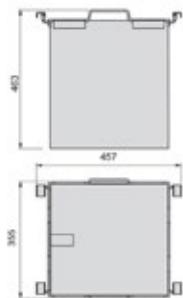

* auf Bestellung

Artikel-Nr.	Artikelbeschreibung	EP	MM	Pack	Preis ohne MwSt. €	Preis mit MwSt. €
2810272	Moka Leinwandkorb, h=463 mm*	Stck	1	1		

* auf Bestellung

Artikel-Nr.	Artikelbeschreibung	EP	MM	Pack	Preis ohne MwSt. €	Preis mit MwSt. €
2810273	Moka Holzboxe	Stck	1	1		