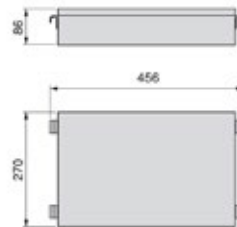

* auf Bestellung

Artikel-Nr.	Artikelbeschreibung	EP	MM	Pack	Preis ohne MwSt. €	Preis mit MwSt. €
2810272	Moka Leinwandkorb, h=463 mm*	Stck	1	1		

* auf Bestellung

Artikel-Nr.	Artikelbeschreibung	EP	MM	Pack	Preis ohne MwSt. €	Preis mit MwSt. €
2810273	Moka Holzboxe	Stck	1	1		