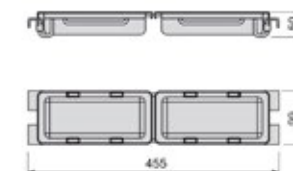

* auf Bestellung

Artikel-Nr.	Artikelbeschreibung	EP	MM	Pack	Preis ohne MwSt. €	Preis mit MwSt. €
2810272	Moka Leinwandkorb, h=463 mm*	Stck	1	1		

* auf Bestellung

Artikel-Nr.	Artikelbeschreibung	EP	MM	Pack	Preis ohne MwSt. €	Preis mit MwSt. €
2810273	Moka Holzboxe	Stck	1	1		

* auf Bestellung

Artikel-Nr.	Artikelbeschreibung	EP	MM	Pack	Preis ohne MwSt. €	Preis mit MwSt. €
2810277	Moka Draht-Schuhregal, für El. 600 mm		1	1		
2810278	Moka Draht-Schuhregal, für El. 800 mm	Stck	1	1		
2810279	Moka Draht-Schuhregal, für El. 900 mm*		1	1		

* auf Bestellung

Artikel-Nr.	Artikelbeschreibung	EP	MM	Pack	Preis ohne MwSt. €	Preis mit MwSt. €
2810280	Moka Zusatzkorb, 100 mm Breite	Stck	1	1		

Artikel-Nr.	Artikelbeschreibung	EP	MM	Pack	Preis ohne MwSt. €	Preis mit MwSt. €
2810281	Moka Ausziehspiegel	Stck	1	1		