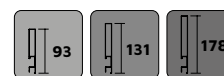

Die Schubladenseiten sind in der weißen Satinfarbe RAL 9003 und in drei Höhen (93, 131 und 178 mm) in verschiedenen.

• Alle Abmessungen sind in mm angegeben

## SCHUBLADE

- Das Set enthält alle Schubladenkomponenten außer der Front, Rück- und Bodenseite
- Alle Abmessungen sind in mm angegeben

## SCHUBLADE

- Das Set enthält alle Schubladenkomponenten außer der Front, Rück- und Bodenseite

Reling

RELING PAAR

VORDERER TRÄGER

• Optional (auf Bestellung)

MARKIERUNGSVORLAGEN FÜR DIE FRONT

• Alle Abmessungen sind in mm angegeben

Nennlänge  
der Führung  
(NL)

H
93
131
178

H	Ht
93	63
131	101
178	148

• Alle Abmessungen sind in mm angegeben

Einbau

Verstellung der Front

Demontage

Neigungsverstellung der Front