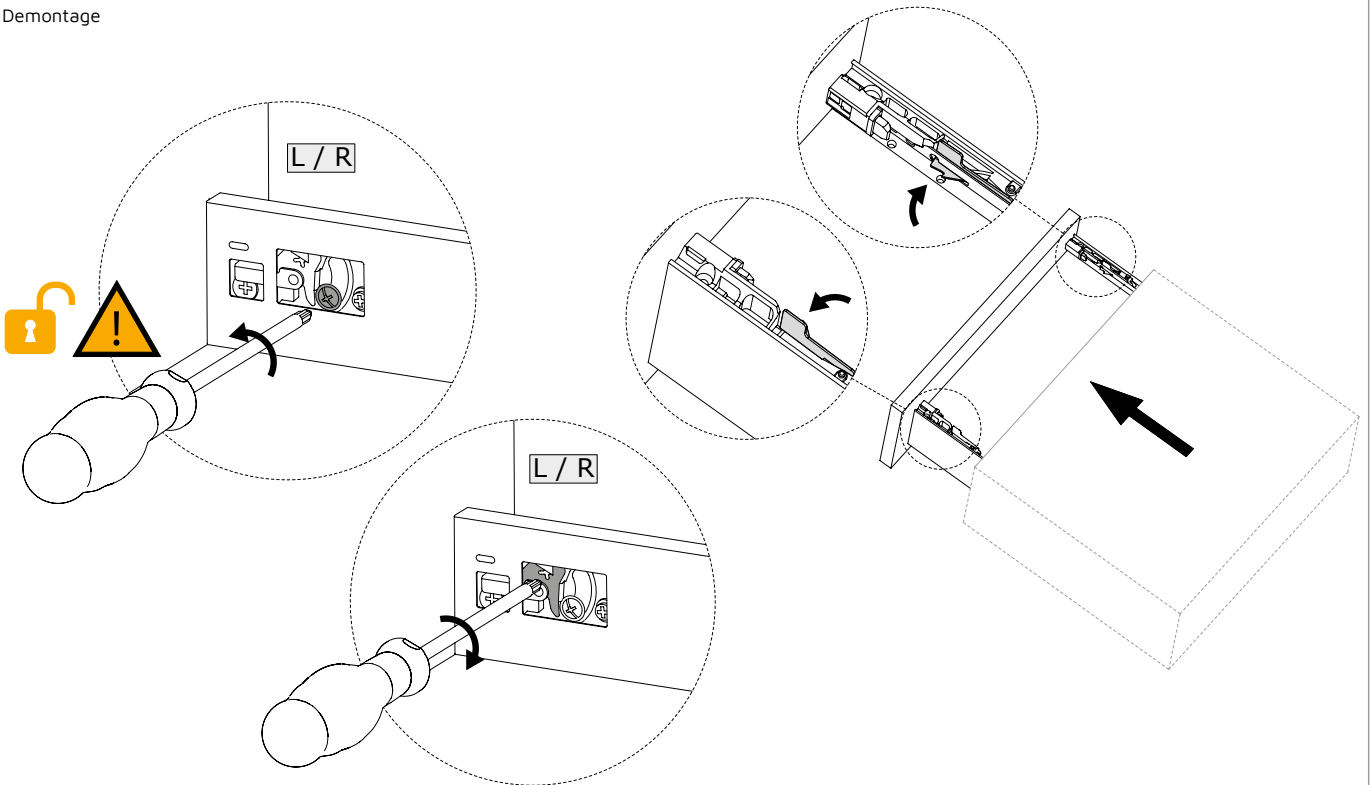

## SCHUBLADE

- Das Set enthält alle Schubladenkomponenten außer der Front, Rück- und Bodenseite

Reling

RELING PAAR

VORDERER TRÄGER

• Optional (auf Bestellung)

MARKIERUNGSVORLAGEN FÜR DIE FRONT

• Alle Abmessungen sind in mm angegeben

Nennlänge  
der Führung  
(NL)

H
93
131
178

H	Ht
93	63
131	101
178	148

• Alle Abmessungen sind in mm angegeben

Einbau

Verstellung der Front

Demontage

Neigungsverstellung der Front

## HALTERUNGEN FÜR INNENSCHUBLADEN