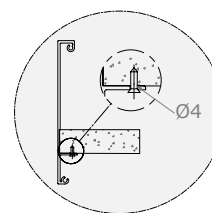

A= Lichte Korpusweite