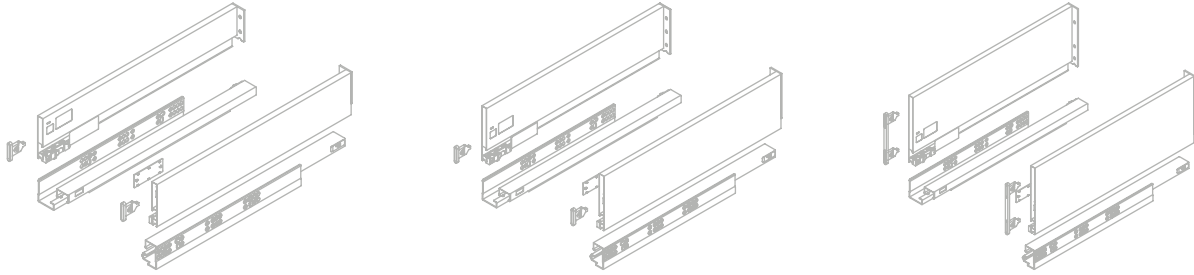

# vertex

SCHUBLADEN

**ELGRAD**

emuca   
where creation begins

**vertex**

Die Vertex Schubladen zeichnen sich durch ein elegantes Design mit geraden Linien aus. Sie sind perfekt, um Ihre Möbel mit den neuesten Design- und Funktionstrends auszustatten.

Eigenschaften

Die Schublade zeichnet sich durch eine dreiteilige Teleskopführung, die eine reduzierte Höhe, die Stabilität und den leisen Schlitten der Schublade bietet. Integrierter Soft-Close-Mechanismus und die Tragfähigkeit pro Schublade 40 kg.

## SCHUBLADE

- Das Set enthält alle Schubladenkomponenten außer der Front, Rück- und Bodenseite

## SCHUBLADE

- Das Set enthält alle Schubladenkomponenten außer der Front, Rück- und Bodenseite
- Alle Abmessungen sind in mm angegeben