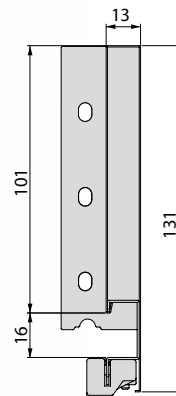

Die Schubladenseiten sind in der weißen Satinfarbe RAL 9003 und in drei Höhen (93, 131 und 178 mm) in verschiedenen.

• Alle Abmessungen sind in mm angegeben

## SCHUBLADE

- Das Set enthält alle Schubladenkomponenten außer der Front, Rück- und Bodenseite

## SCHUBLADE

- Das Set enthält alle Schubladenkomponenten außer der Front, Rück- und Bodenseite
- Alle Abmessungen sind in mm angegeben

Nennlänge  
der Führung  
(NL)

H
93
131
178

H	Ht
93	63
131	101
178	148

• Alle Abmessungen sind in mm angegeben

Einbau

Verstellung der Front

Demontage

Neigungsverstellung der Front