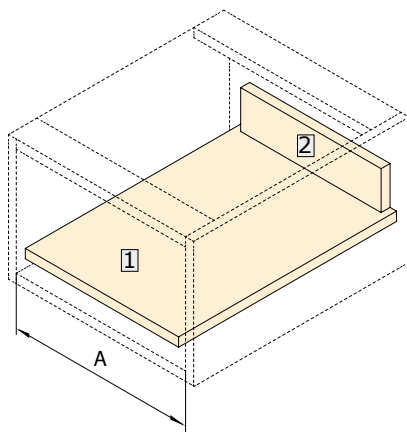

## SCHUBLADE

- Das Set enthält alle Schubladenkomponenten außer der Front, Rück- und Bodenseite

## SCHUBLADE

- Das Set enthält alle Schubladenkomponenten außer der Front, Rück- und Bodenseite
- Alle Abmessungen sind in mm angegeben

## SCHUBLADE

- Das Set enthält alle Schubladenkomponenten außer der Front, Rück- und Bodenseite

Reling

RELING PAAR

VORDERER TRÄGER

• Optional (auf Bestellung)

MARKIERUNGSVORLAGEN FÜR DIE FRONT

• Alle Abmessungen sind in mm angegeben

Nennlänge  
der Führung  
(NL)

H
93
131
178

H	Ht
93	63
131	101
178	148

• Alle Abmessungen sind in mm angegeben

Einbau

Verstellung der Front

Demontage

Neigungsverstellung der Front