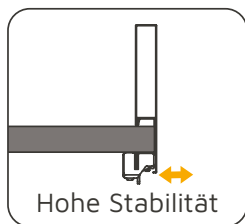

Die Schublade zeichnet sich durch eine dreiteilige Teleskopführung, die eine reduzierte Höhe, die Stabilität und den leisen Schlitten der Schublade bietet. Integrierter Soft-Close-Mechanismus und die Tragfähigkeit pro Schublade 40 kg.

Die Schubladenseiten sind in der weißen Satinfarbe RAL 9003 und in drei Höhen (93, 131 und 178 mm) in verschiedenen.