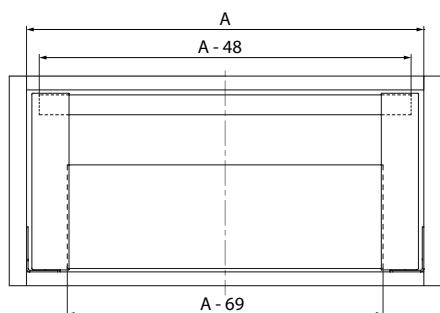

A= Lichte Korpusweite