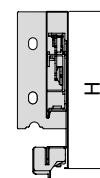

## SCHUBLADE

- Das Set enthält alle Schubladenkomponenten außer der Front, Rück- und Bodenseite
- Alle Abmessungen sind in mm angegeben

## SCHUBLADE

- Das Set enthält alle Schubladenkomponenten außer der Front, Rück- und Bodenseite

Reling

RELING PAAR

VORDERER TRÄGER

• Optional (auf Bestellung)

MARKIERUNGSVORLAGEN FÜR DIE FRONT

• Alle Abmessungen sind in mm angegeben

Nennlänge  
der Führung  
(NL)

H
93
131
178

H	Ht
93	63
131	101
178	148

• Alle Abmessungen sind in mm angegeben

Einbau

Verstellung der Front

Demontage

Neigungsverstellung der Front

## HALTERUNGEN FÜR INNENSCHUBLADEN