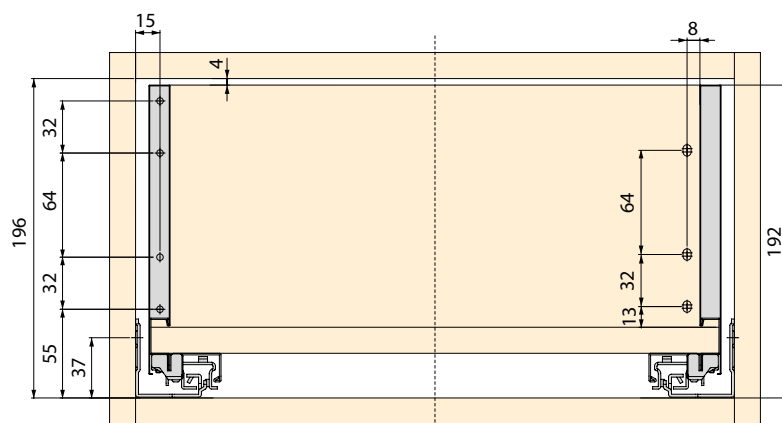

Nennlänge  
der Führung  
(NL)

H
93
131
178

H	Ht
93	63
131	101
178	148

• Alle Abmessungen sind in mm angegeben

Einbau

Verstellung der Front

Demontage

Neigungsverstellung der Front

## HALTERUNGEN FÜR INNENSCHUBLADEN