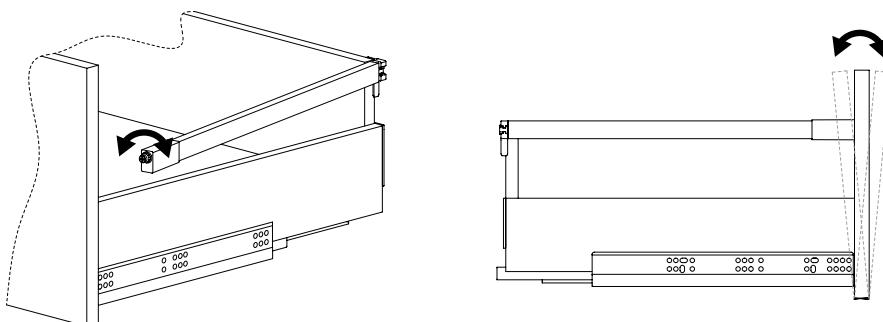

## SCHUBLADE

- Das Set enthält alle Schubladenkomponenten außer der Front, Rück- und Bodenseite

Reling

RELING PAAR

VORDERER TRÄGER

• Optional (auf Bestellung)

MARKIERUNGSVORLAGEN FÜR DIE FRONT

• Alle Abmessungen sind in mm angegeben

Nennlänge  
der Führung  
(NL)

H
93
131
178

H	Ht
93	63
131	101
178	148

• Alle Abmessungen sind in mm angegeben

Einbau

Verstellung der Front

Demontage

Neigungsverstellung der Front

## HALTERUNGEN FÜR INNENSCHUBLADEN