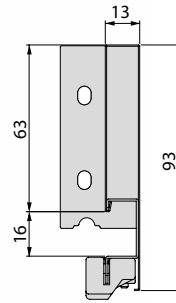

SCHUBLADE

- Das Set enthält alle Schubladenkomponenten außer der Front, Rück- und Bodenseite