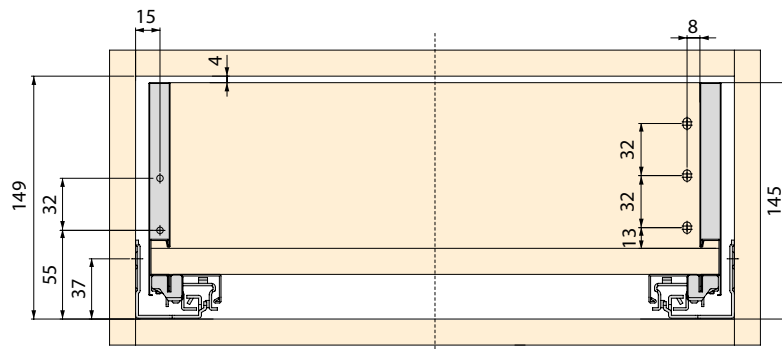

## SCHUBLADE

- Das Set enthält alle Schubladenkomponenten außer der Front, Rück- und Bodenseite
- Alle Abmessungen sind in mm angegeben

## SCHUBLADE

- Das Set enthält alle Schubladenkomponenten außer der Front, Rück- und Bodenseite

Reling

RELING PAAR

VORDERER TRÄGER

• Optional (auf Bestellung)

MARKIERUNGSVORLAGEN FÜR DIE FRONT

• Alle Abmessungen sind in mm angegeben

Nennlänge  
der Führung  
(NL)

H
93
131
178

H	Ht
93	63
131	101
178	148

• Alle Abmessungen sind in mm angegeben

Einbau

Verstellung der Front

Demontage

Neigungsverstellung der Front

## HALTERUNGEN FÜR INNENSCHUBLADEN