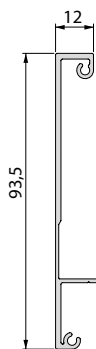

FRONTPROFIL FÜR INNENSCHUBLADEN

A= Lichte Korpusweite