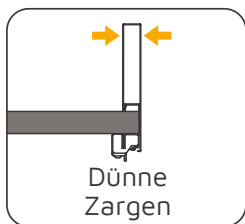

Die Schublade zeichnet sich durch eine dreiteilige Teleskopführung, die eine reduzierte Höhe, die Stabilität und den leisen Schlitten der Schublade bietet. Integrierter Soft-Close-Mechanismus und die Tragfähigkeit pro Schublade 40 kg.

Die Schubladenseiten sind in der weißen Satinfarbe RAL 9003 und in drei Höhen (93, 131 und 178 mm) in verschiedenen.