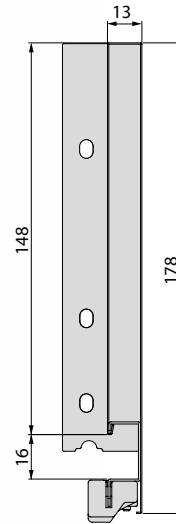

## SCHUBLADE

- Das Set enthält alle Schubladenkomponenten außer der Front, Rück- und Bodenseite

## SCHUBLADE

- Das Set enthält alle Schubladenkomponenten außer der Front, Rück- und Bodenseite
- Alle Abmessungen sind in mm angegeben

## SCHUBLADE

- Das Set enthält alle Schubladenkomponenten außer der Front, Rück- und Bodenseite

Reling

RELING PAAR

VORDERER TRÄGER

• Optional (auf Bestellung)

MARKIERUNGSVORLAGEN FÜR DIE FRONT

• Alle Abmessungen sind in mm angegeben

Nennlänge  
der Führung  
(NL)

H
93
131
178

H	Ht
93	63
131	101
178	148

• Alle Abmessungen sind in mm angegeben

Einbau

Verstellung der Front

Demontage

Neigungsverstellung der Front