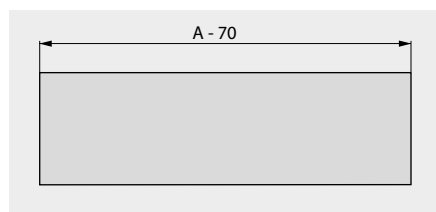

FRONTPROFIL FÜR INNENSCHUBLADEN