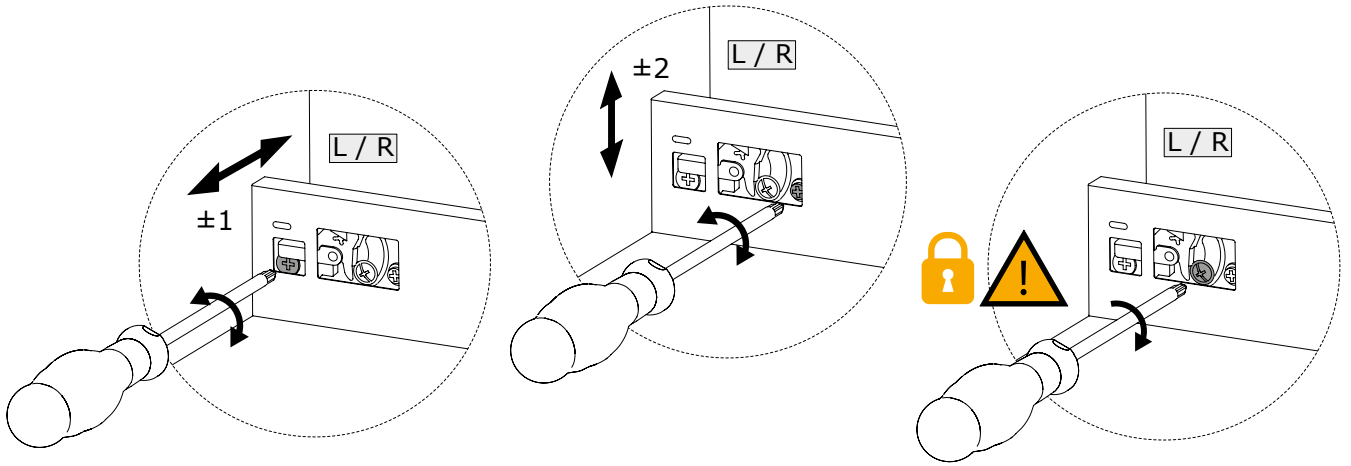

Nennlänge  
der Führung  
(NL)

H
93
131
178

H	Ht
93	63
131	101
178	148

• Alle Abmessungen sind in mm angegeben

Einbau

Verstellung der Front

Demontage

Neigungsverstellung der Front

## HALTERUNGEN FÜR INNENSCHUBLADEN