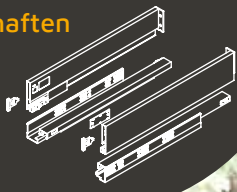

Eigenschaften

Die Schublade zeichnet sich durch eine dreiteilige Teleskopführung, die eine reduzierte Höhe, die Stabilität und den leisen Schlitten der Schublade bietet. Integrierter Soft-Close-Mechanismus und die Tragfähigkeit pro Schublade 40 kg.