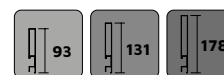

## SCHUBLADE

- Das Set enthält alle Schubladenkomponenten außer der Front, Rück- und Bodenseite
- Alle Abmessungen sind in mm angegeben

## SCHUBLADE

- Das Set enthält alle Schubladenkomponenten außer der Front, Rück- und Bodenseite

Reling

RELING PAAR

VORDERER TRÄGER

• Optional (auf Bestellung)

MARKIERUNGSVORLAGEN FÜR DIE FRONT

• Alle Abmessungen sind in mm angegeben

Nennlänge  
der Führung  
(NL)

H
93
131
178

H	Ht
93	63
131	101
178	148

• Alle Abmessungen sind in mm angegeben

Einbau

Verstellung der Front

Demontage

Neigungsverstellung der Front