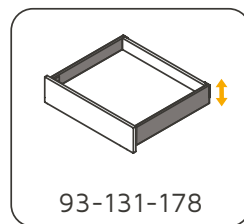

Die Schublade zeichnet sich durch eine dreiteilige Teleskopführung, die eine reduzierte Höhe, die Stabilität und den leisen Schlitten der Schublade bietet. Integrierter Soft-Close-Mechanismus und die Tragfähigkeit pro Schublade 40 kg.

Die Schubladenseiten sind in der weißen Satinfarbe RAL 9003 und in drei Höhen (93, 131 und 178 mm) in verschiedenen.