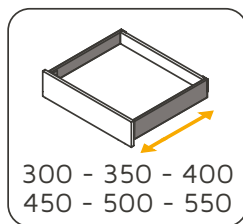

Eigenschaften

Die Schublade zeichnet sich durch eine dreiteilige Teleskopführung, die eine reduzierte Höhe, die Stabilität und den leisen Schlitten der Schublade bietet. Integrierter Soft-Close-Mechanismus und die Tragfähigkeit pro Schublade 40 kg.

Die Schubladenseiten sind in der weißen Satinfarbe RAL 9003 und in drei Höhen (93, 131 und 178 mm) in verschiedenen.

• Alle Abmessungen sind in mm angegeben