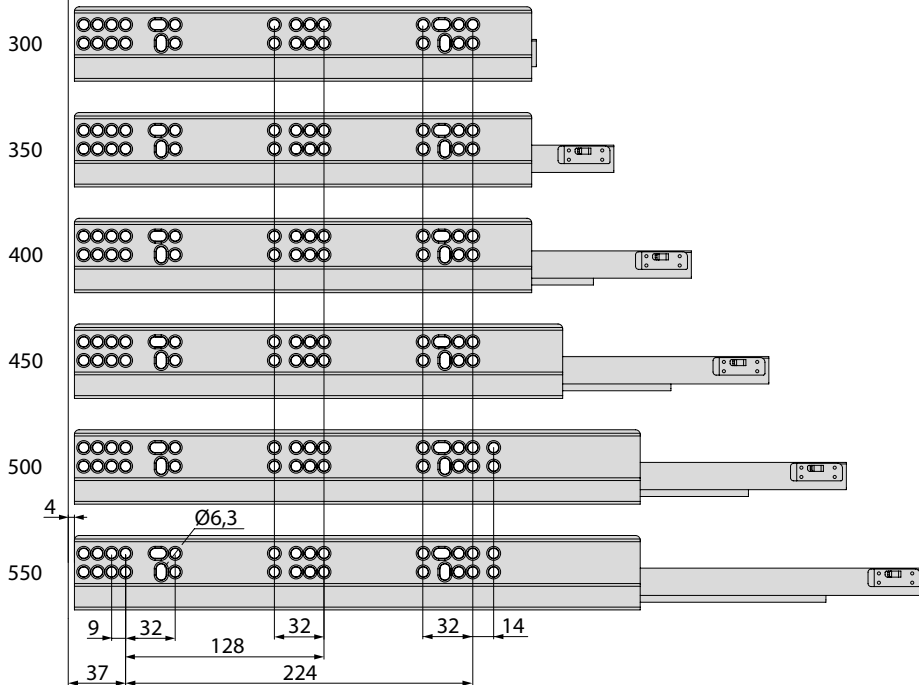

Nennlänge
der Führung
(NL)

H
93
131
178