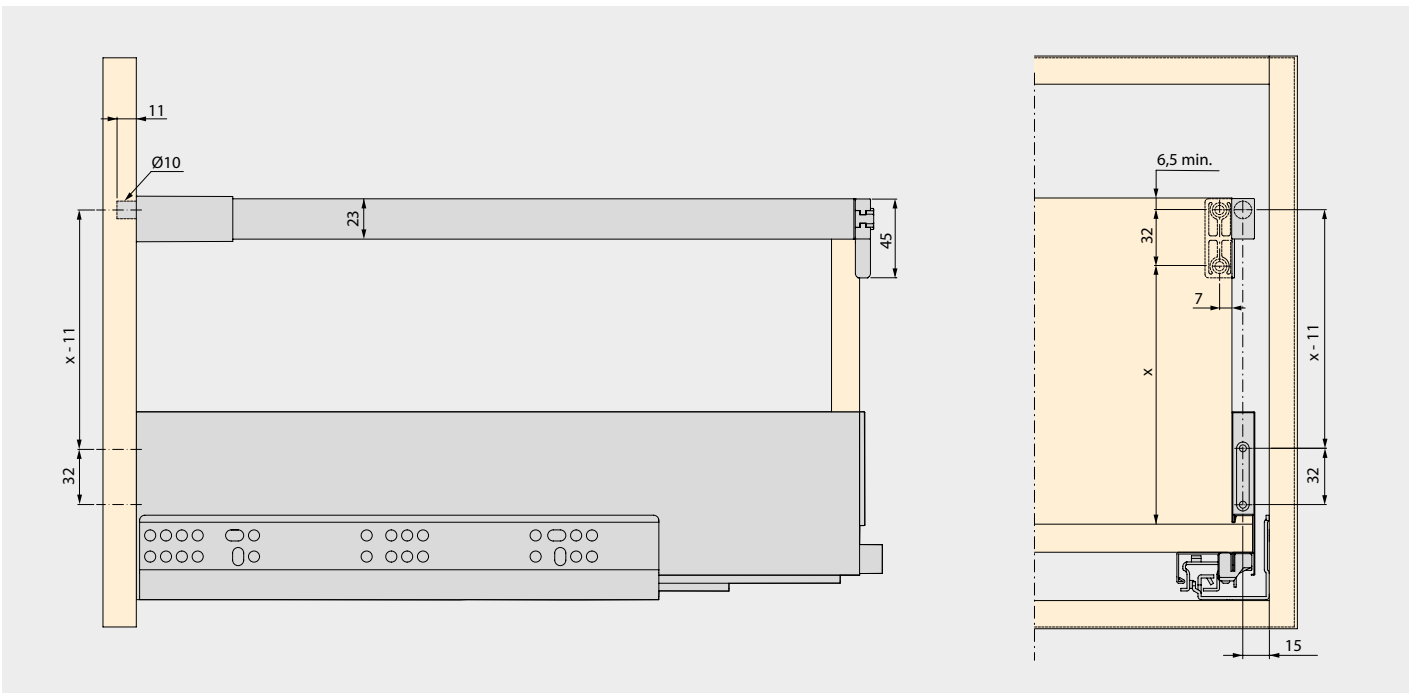

Eigenschaften

Die Schublade zeichnet sich durch eine dreiteilige Teleskopführung, die eine reduzierte Höhe, die Stabilität und den leisen Schlitten der Schublade bietet. Integrierter Soft-Close-Mechanismus und die Tragfähigkeit pro Schublade 40 kg.

## SCHUBLADE

- Das Set enthält alle Schubladenkomponenten außer der Front, Rück- und Bodenseite
- Alle Abmessungen sind in mm angegeben

## SCHUBLADE

- Das Set enthält alle Schubladenkomponenten außer der Front, Rück- und Bodenseite

Reling

RELING PAAR

VORDERER TRÄGER

• Optional (auf Bestellung)

MARKIERUNGSVORLAGEN FÜR DIE FRONT

• Alle Abmessungen sind in mm angegeben