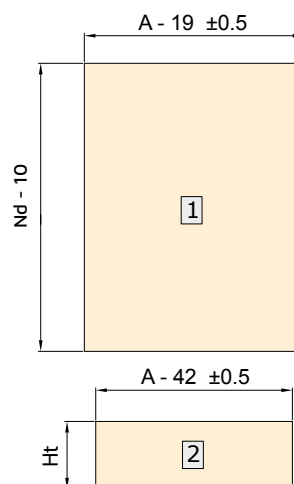

## SCHUBLADE

- Das Set enthält alle Schubladenkomponenten außer der Front, Rück- und Bodenseite
- Alle Abmessungen sind in mm angegeben

## SCHUBLADE

- Das Set enthält alle Schubladenkomponenten außer der Front, Rück- und Bodenseite

Reling

RELING PAAR

VORDERER TRÄGER

• Optional (auf Bestellung)

MARKIERUNGSVORLAGEN FÜR DIE FRONT

• Alle Abmessungen sind in mm angegeben

Nennlänge  
der Führung  
(NL)

H
93
131
178

H	Ht
93	63
131	101
178	148

• Alle Abmessungen sind in mm angegeben

Einbau

Verstellung der Front

Demontage

Neigungsverstellung der Front