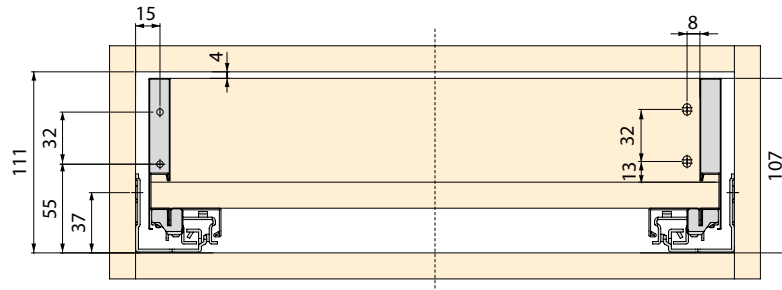

## SCHUBLADE

- Das Set enthält alle Schubladenkomponenten außer der Front, Rück- und Bodenseite
- Alle Abmessungen sind in mm angegeben

## SCHUBLADE

- Das Set enthält alle Schubladenkomponenten außer der Front, Rück- und Bodenseite

Reling

RELING PAAR

VORDERER TRÄGER

• Optional (auf Bestellung)

MARKIERUNGSVORLAGEN FÜR DIE FRONT

• Alle Abmessungen sind in mm angegeben

Nennlänge  
der Führung  
(NL)

H
93
131
178

H	Ht
93	63
131	101
178	148

• Alle Abmessungen sind in mm angegeben

Einbau

Verstellung der Front

Demontage

Neigungsverstellung der Front

## HALTERUNGEN FÜR INNENSCHUBLADEN