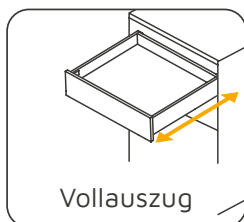

Die Schublade zeichnet sich durch eine dreiteilige Teleskopführung, die eine reduzierte Höhe, die Stabilität und den leisen Schlitten der Schublade bietet. Integrierter Soft-Close-Mechanismus und die Tragfähigkeit pro Schublade 40 kg.

Die Schubladenseiten sind in der weißen Satinfarbe RAL 9003 und in drei Höhen (93, 131 und 178 mm) in verschiedenen.