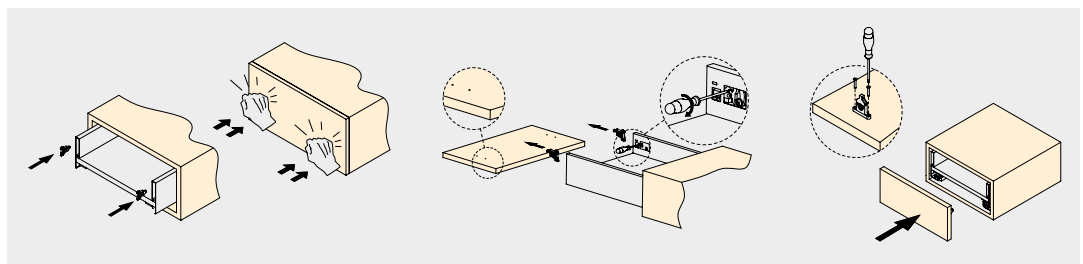

## SCHUBLADE

- Das Set enthält alle Schubladenkomponenten außer der Front, Rück- und Bodenseite
- Alle Abmessungen sind in mm angegeben

## SCHUBLADE

- Das Set enthält alle Schubladenkomponenten außer der Front, Rück- und Bodenseite

Reling

RELING PAAR

VORDERER TRÄGER

• Optional (auf Bestellung)

MARKIERUNGSVORLAGEN FÜR DIE FRONT

• Alle Abmessungen sind in mm angegeben

Nennlänge  
der Führung  
(NL)

H
93
131
178

H	Ht
93	63
131	101
178	148

• Alle Abmessungen sind in mm angegeben

Einbau

Verstellung der Front

Demontage

Neigungsverstellung der Front

## HALTERUNGEN FÜR INNENSCHUBLADEN