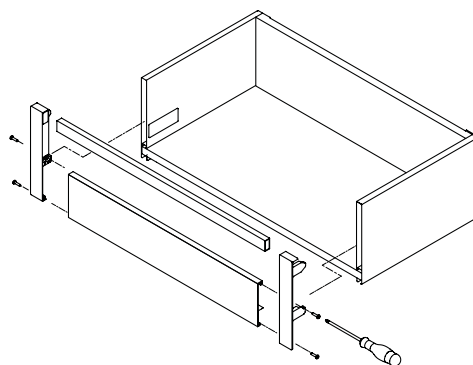

A= Lichte Korpusweite