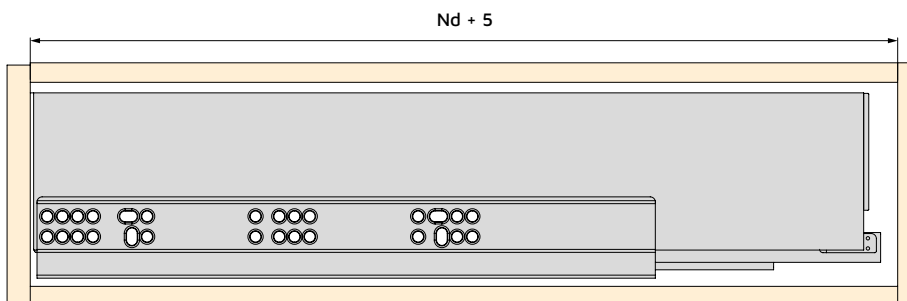

## SCHUBLADE

- Das Set enthält alle Schubladenkomponenten außer der Front, Rück- und Bodenseite
- Alle Abmessungen sind in mm angegeben

## SCHUBLADE

- Das Set enthält alle Schubladenkomponenten außer der Front, Rück- und Bodenseite

Reling

RELING PAAR

VORDERER TRÄGER

• Optional (auf Bestellung)

MARKIERUNGSVORLAGEN FÜR DIE FRONT

• Alle Abmessungen sind in mm angegeben

Nennlänge  
der Führung  
(NL)

H
93
131
178

H	Ht
93	63
131	101
178	148

• Alle Abmessungen sind in mm angegeben

Einbau

Verstellung der Front

Demontage

Neigungsverstellung der Front